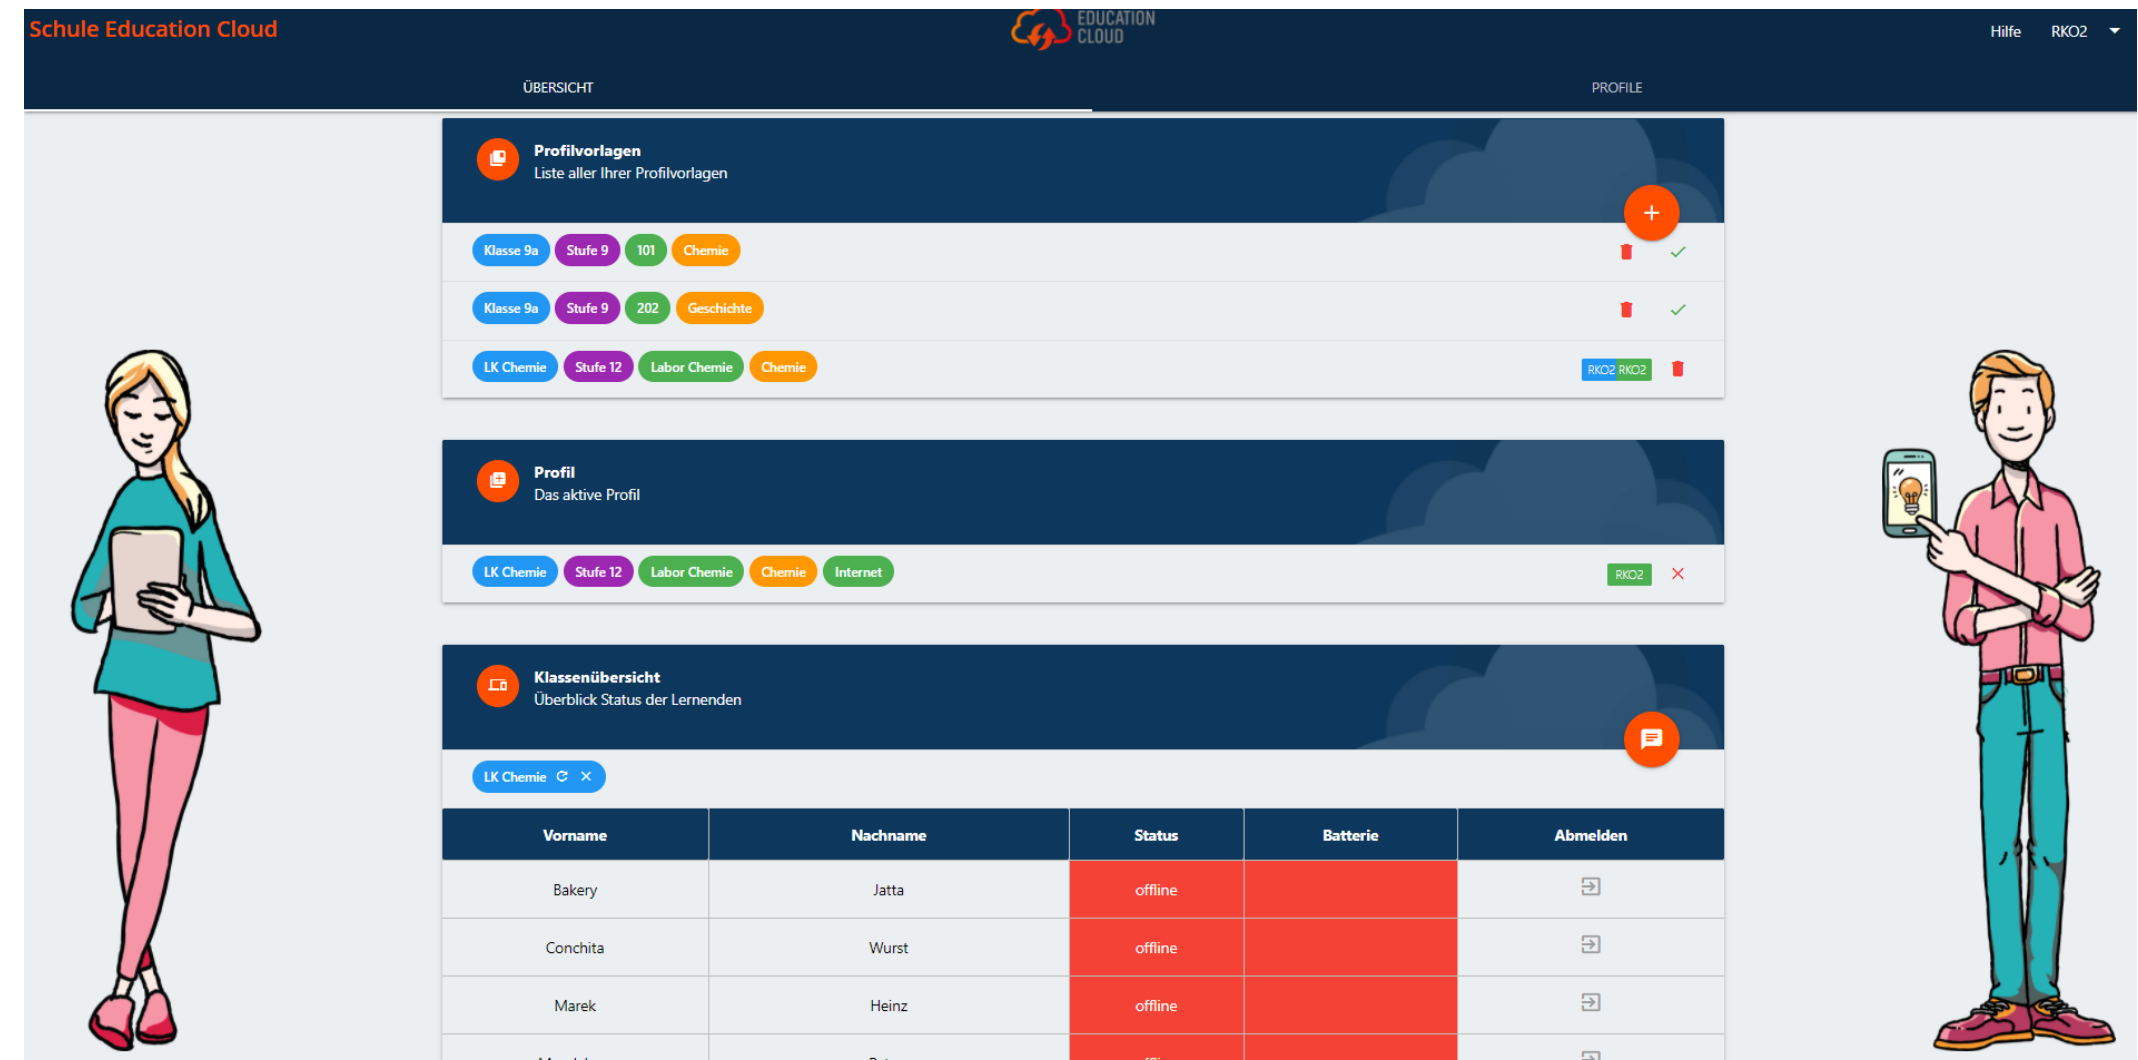

Education Cloud – Das digitale Klassenzimmer

SAMSUNG

Das digitale Klassenzimmer

EDU Control: Innovatives Device-Management-System für Bildungseinrichtungen

Funktionen und Vorteile:

1. Aktive Klassen- und Geräteverwaltung:

1. Einfache Aktivierung von Profilen, Anzeige von Geräte-Status und Batteriezustand.
2. Automatischer Profilwechsel nach Stundenplan.

2. Zentrale Steuerung:

1. Kopplung mit WebUntis für automatische Profilwechsel.
2. Verteilung von Updates, Apps und Firmware.
3. Sicherstellung der Unterrichtsbereitschaft der Geräte.

3. Integration und Erweiterung:

1. Plattformübergreifend (Windows, Android, iOS, macOS, Google OS, Linux).
2. Unterstützung interaktiver Displays und Erweiterung um Screensharing.

4. Sicherheit und Bedienerfreundlichkeit:

1. DSGVO-konform, intuitive Oberfläche für Lehrkräfte.

Vorteile für den Schulalltag:

1. Lehrkräfte:

Einfache Steuerung digitaler Endgeräte.

2. Schul-IT:

Entlastung durch automatisierte Prozesse.

3. Bildungseinrichtung:

Plattformübergreifende Kompatibilität und Investitionssicherheit.

4. EDU Control:

Das agile Device Management in der Iserv Welt, unterstützt Bildungseinrichtungen mit modernster Technologie.

EDU Control: Agile Lösung für das digitale Klassenzimmer.

Neues Lernen